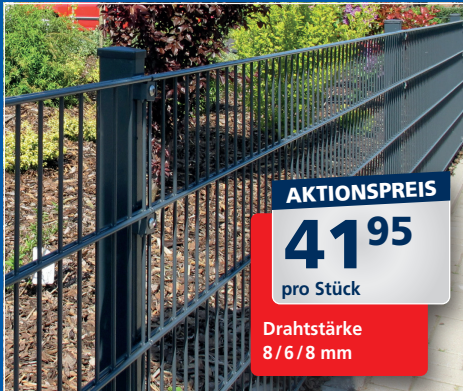

Der Baustoff-Fachhandel für die Region.

Preise gültig bis 31.12.2021

AKTIONSPREIS
41⁹⁵
pro Stück

Drahtstärke
8/6/8 mm

Doppelstabmatten-Zaun

Anthrazit, Drahtstärke 8/6/8 mm, Maschenweite 50/200 mm, erhältlich im Maß 2510 x 1030 mm