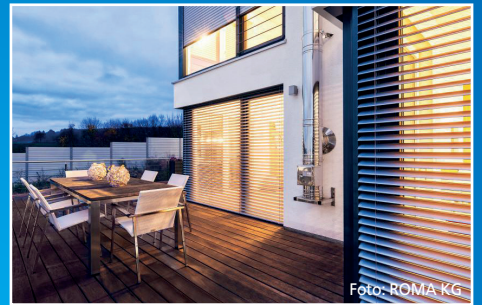

ROLLLADEN
RAFFSTOREN
TEXTILSCREENS

Brüchert + Kärner
SCHÖNE TÜREN